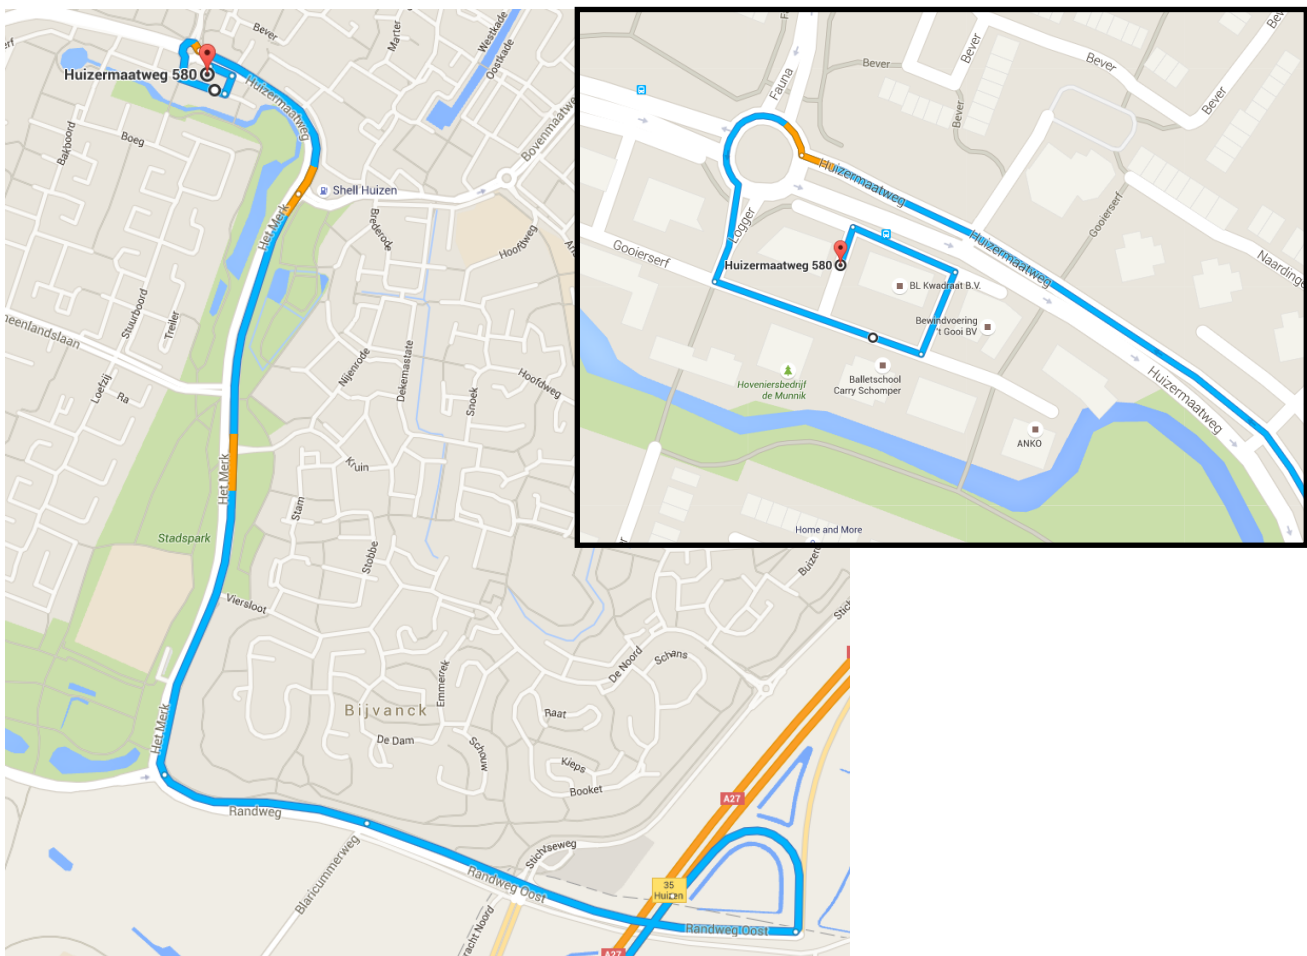

ROUTEBSCHRIJVING QAREBASE

Qarebase

Huizermaatweg 582

1276 LN Huizen

035-6233011

U kunt parkeren op de parkeerplaatsen aan het Gooierserf. Qarebase is gevestigd op de tweede etage in het pand Huizerpoort.

AUTO VANAF A27

- Neem Afslag 35 Huizen/Blaricum.
- Volg de Randweg. De weg draait naar rechts naar het Merk.
- Bij het SHELL station (rechtterkant) de weg links aanhouden rechtdoor volgen naar de Huizermaatweg.
- Bij de rotonde 3/4 en daarna eerste straat links, Gooierserf. Het Kantoorgebouw Huizerpoort staat aan uw linkerkant.

Voor de deur van het kantoorgebouw is de bushalte Fauna. U kunt met de bus komen. Kijk op www.9292.nl voor de meest optimale reis.

ROUTEBSCHRIJVING